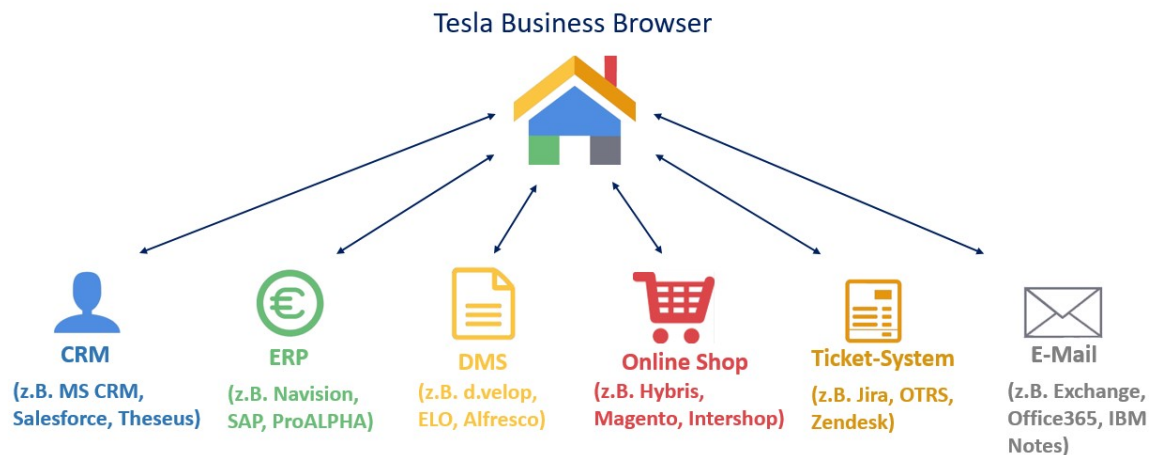

Hauptseite

Willkommen bei der Theseus und Tesla Business-Browser Hilfe!

Dies ist die neue Dokumentationsplattform für den Tesla Business Browser, Theseus Classic und die dazugehörigen Routinen.

Die Plattform befindet sich noch im Aufbau und wird kontinuierlich ergänzt. Wir freuen uns über jeden Hinweis von Ihnen an Qualitätssicherung@Tesla.de.